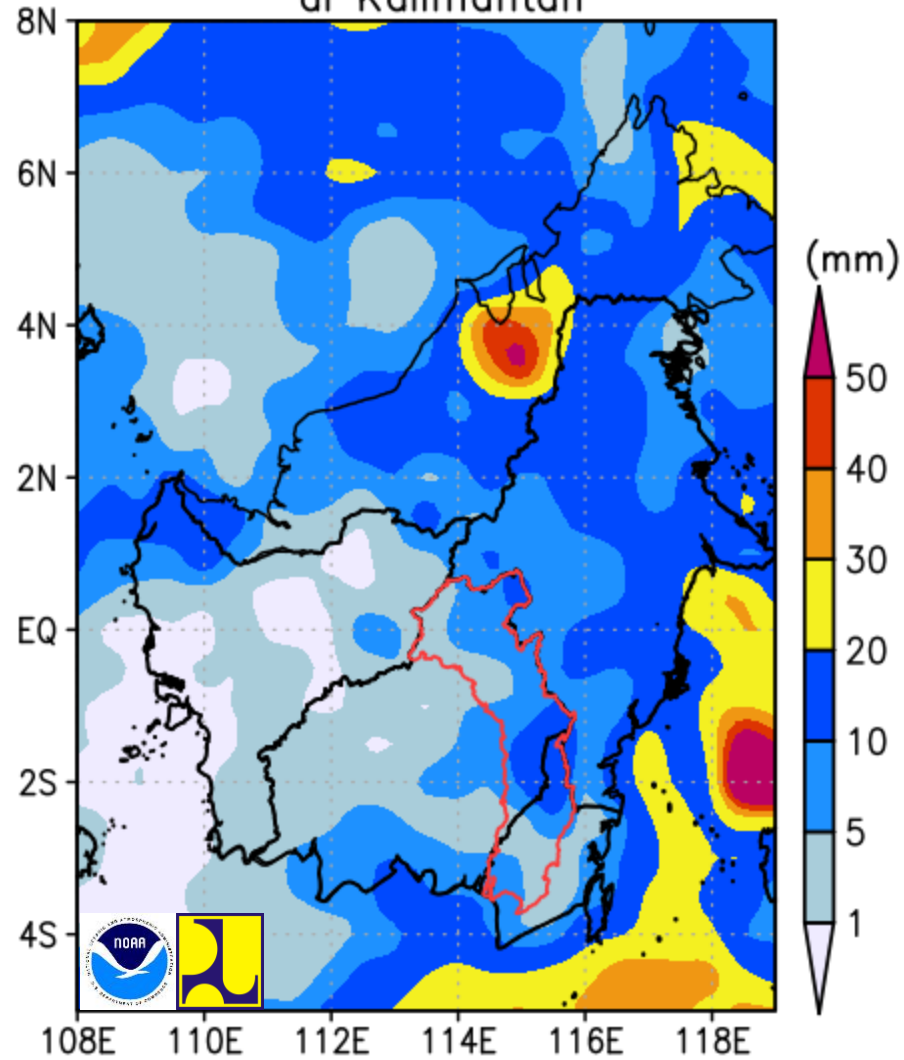

Prediksi Hujan Wilayah Kalimantan

5 Januari 2021 – 18 Januari 2021

Prediksi Hujan tanggal 05 Januari 2021 di Kalimantan

Data hujan berasal dari model GFS NOAA
diolah oleh Kementerian PUPR

Prediksi Hujan tanggal 06 Januari 2021 di Kalimantan

Data hujan berasal dari model GFS NOAA
diolah oleh Kementerian PUPR

Prediksi Hujan tanggal 07 Januari 2021 di Kalimantan

Data hujan berasal dari model GFS NOAA
diolah oleh Kementerian PUPR

Prediksi Hujan tanggal 08 Januari 2021 di Kalimantan