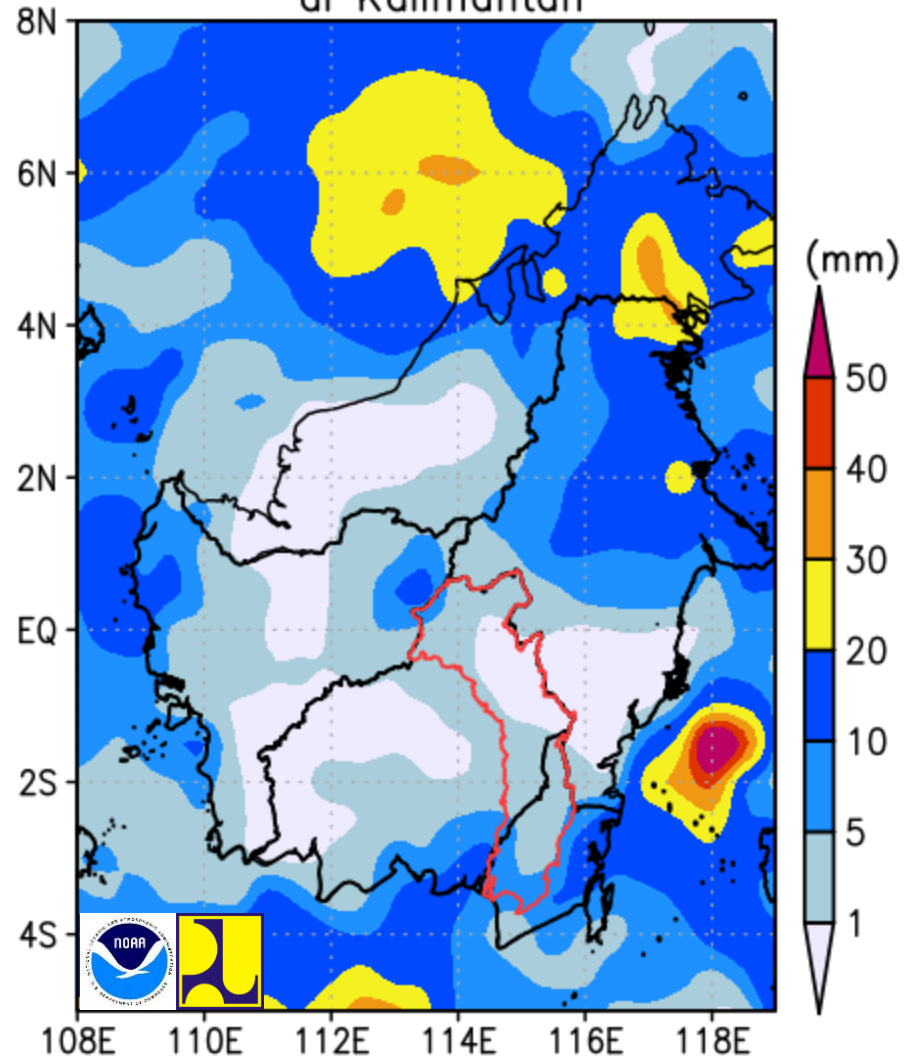

Prediksi Hujan tanggal 16 Januari 2021 di Kalimantan

Data hujan berasal dari model GFS NOAA
diolah oleh Kementerian PUPR