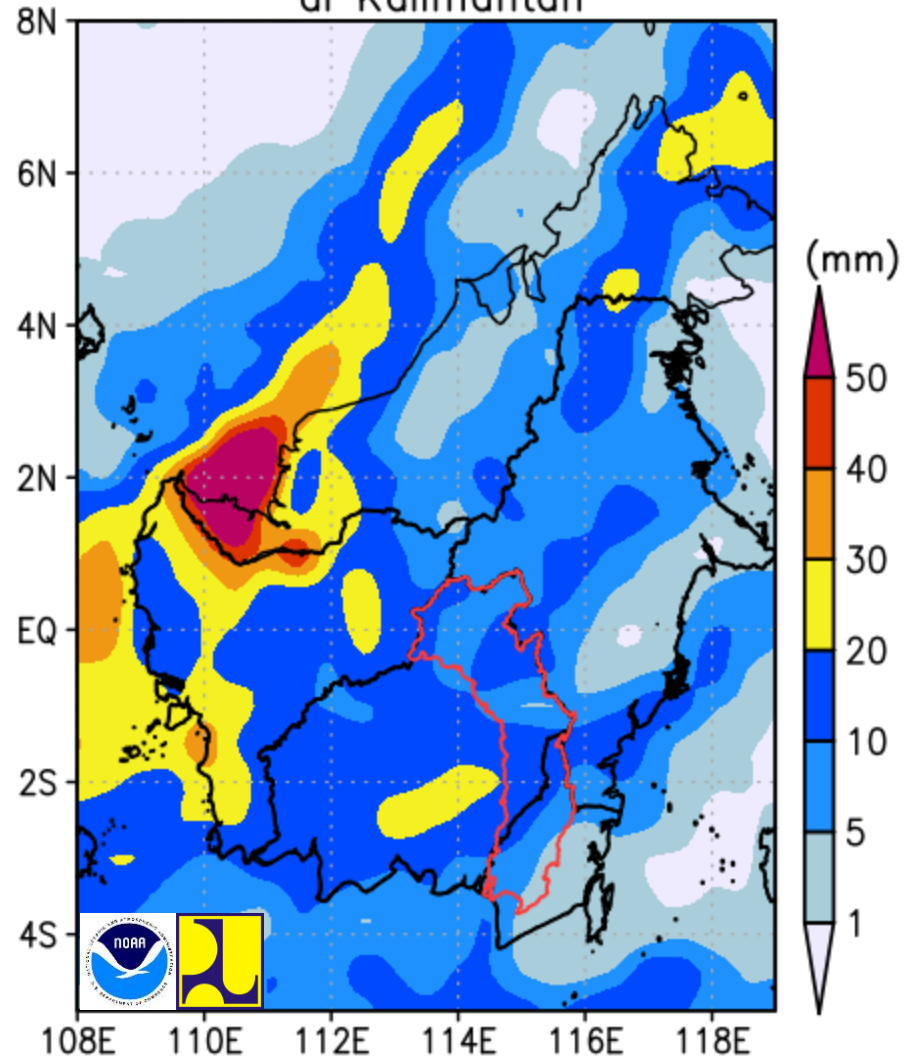

Prediksi Hujan tanggal 17 Januari 2021 di Kalimantan

Data hujan berasal dari model GFS NOAA
diolah oleh Kementerian PUPR