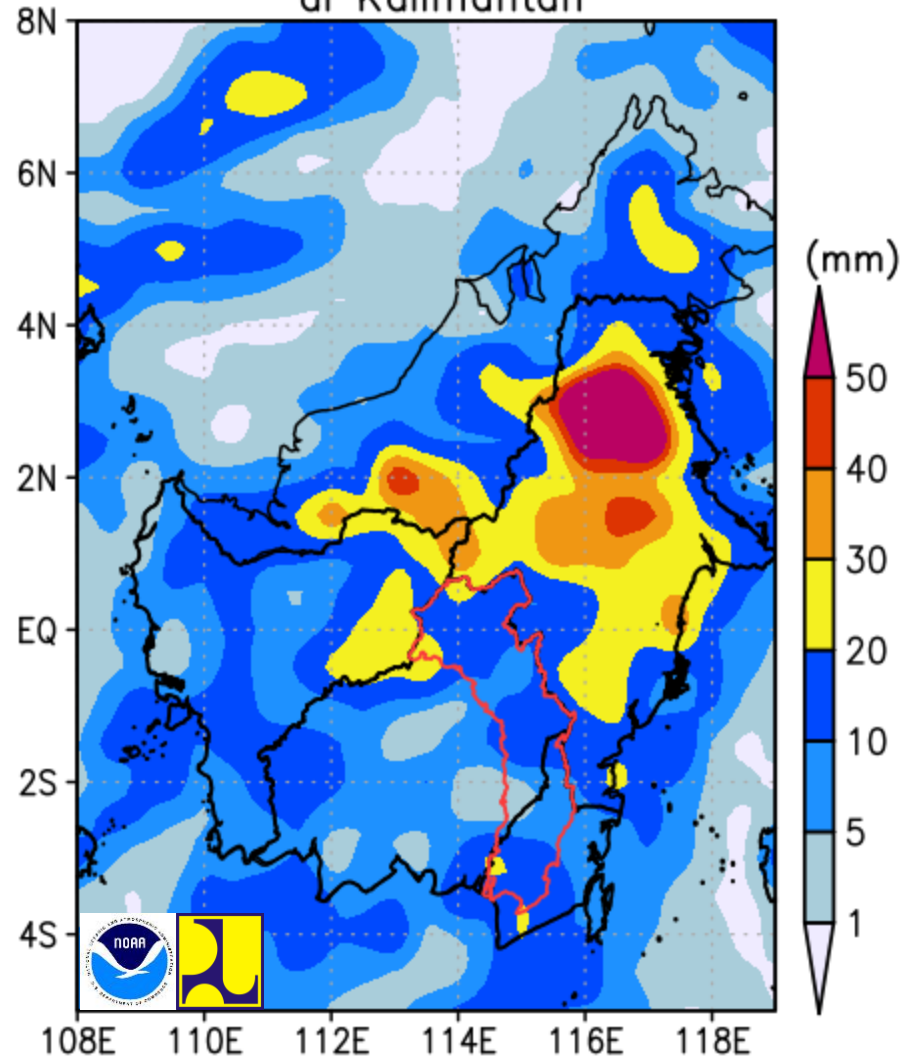

Prediksi Hujan tanggal 14 Januari 2021 di Kalimantan

Data hujan berasal dari model GFS NOAA
diolah oleh Kementerian PUPR