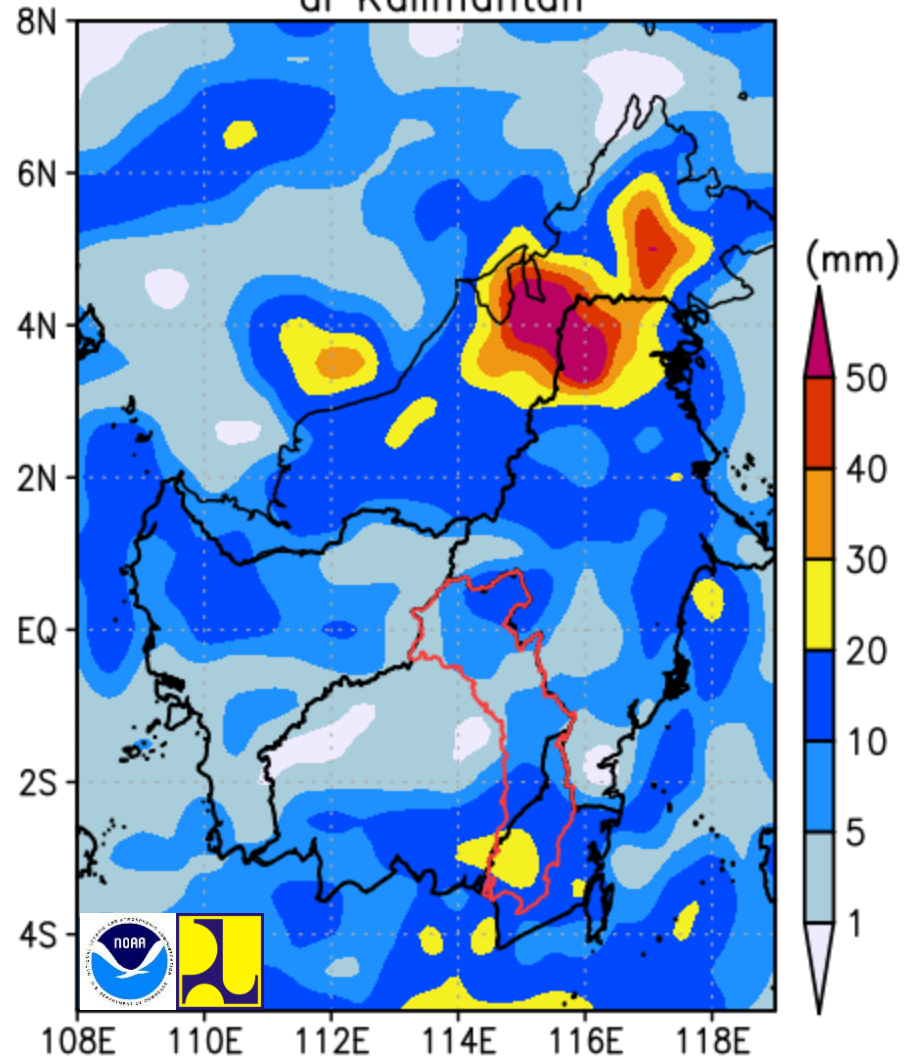

Prediksi Hujan tanggal 13 Januari 2021 di Kalimantan

Data hujan berasal dari model GFS NOAA
diolah oleh Kementerian PUPR