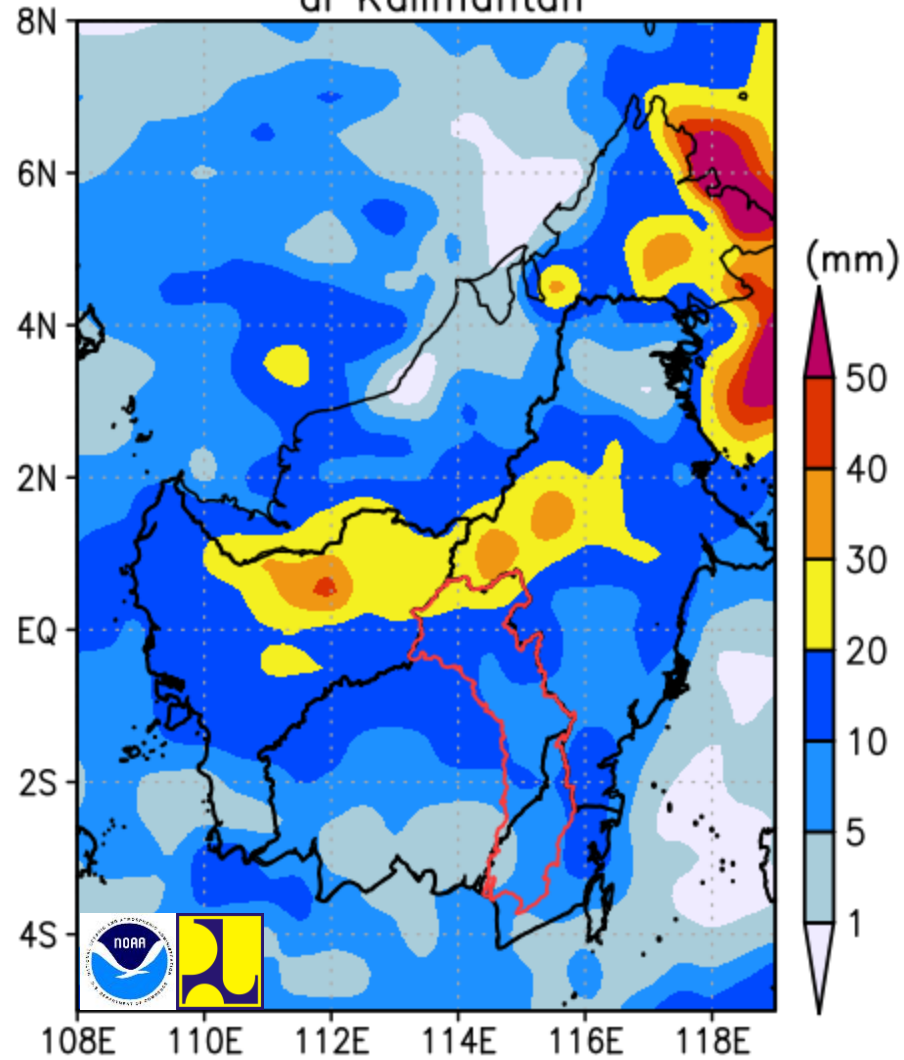

Prediksi Hujan Wilayah Kalimantan

5 Januari 2021 – 18 Januari 2021

Prediksi Hujan tanggal 05 Januari 2021 di Kalimantan

Data hujan berasal dari model GFS NOAA
diolah oleh Kementerian PUPR

Prediksi Hujan tanggal 06 Januari 2021 di Kalimantan

Data hujan berasal dari model GFS NOAA
diolah oleh Kementerian PUPR

Prediksi Hujan tanggal 07 Januari 2021 di Kalimantan

Data hujan berasal dari model GFS NOAA
diolah oleh Kementerian PUPR

Prediksi Hujan tanggal 08 Januari 2021 di Kalimantan

Data hujan berasal dari model GFS NOAA
diolah oleh Kementerian PUPR

Prediksi Hujan tanggal 09 Januari 2021 di Kalimantan

Data hujan berasal dari model GFS NOAA
diolah oleh Kementerian PUPR

Prediksi Hujan tanggal 10 Januari 2021 di Kalimantan