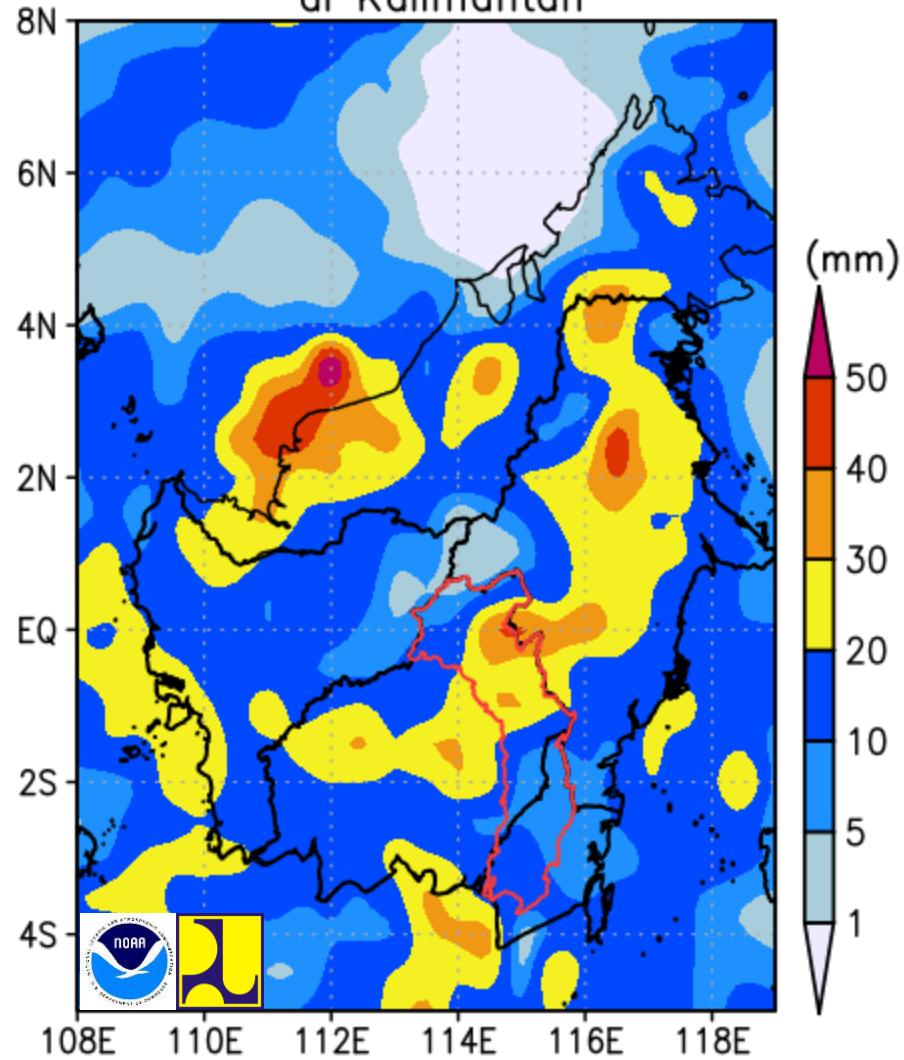

Prediksi Hujan tanggal 12 Januari 2021 di Kalimantan

Data hujan berasal dari model GFS NOAA
diolah oleh Kementerian PUPR