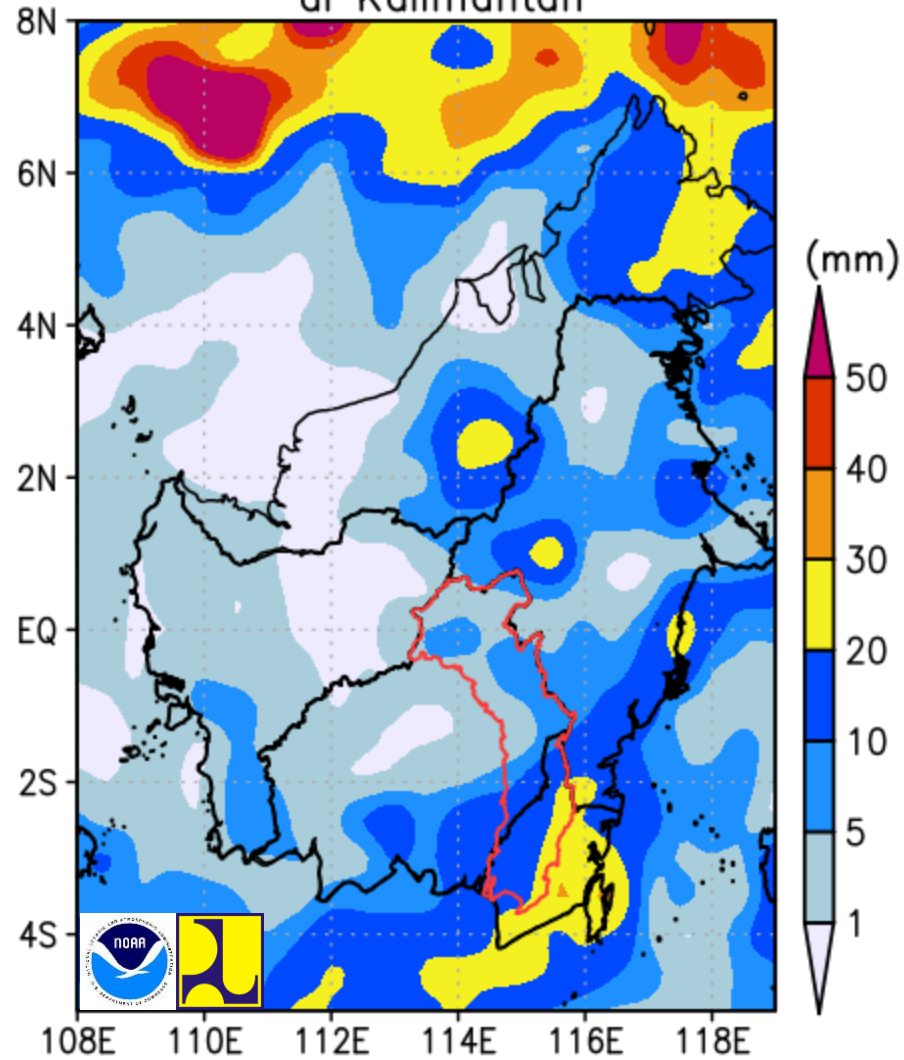

Prediksi Hujan Wilayah Kalimantan

5 Januari 2021 – 18 Januari 2021

Prediksi Hujan tanggal 05 Januari 2021 di Kalimantan

Data hujan berasal dari model GFS NOAA
diolah oleh Kementerian PUPR

Prediksi Hujan tanggal 06 Januari 2021 di Kalimantan

Data hujan berasal dari model GFS NOAA
diolah oleh Kementerian PUPR

Prediksi Hujan tanggal 07 Januari 2021 di Kalimantan

Data hujan berasal dari model GFS NOAA
diolah oleh Kementerian PUPR

Prediksi Hujan tanggal 08 Januari 2021 di Kalimantan

Data hujan berasal dari model GFS NOAA
diolah oleh Kementerian PUPR

Prediksi Hujan tanggal 09 Januari 2021 di Kalimantan

Data hujan berasal dari model GFS NOAA
diolah oleh Kementerian PUPR

Prediksi Hujan tanggal 10 Januari 2021 di Kalimantan