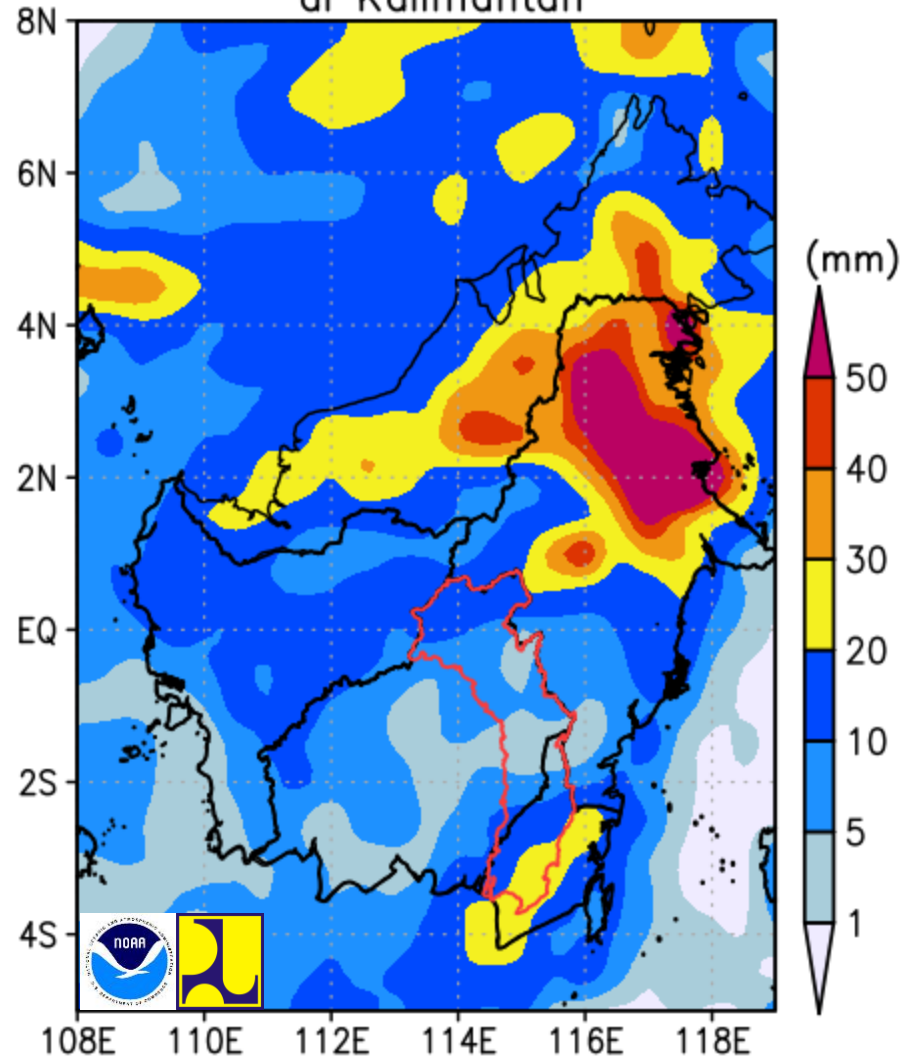

Prediksi Hujan Wilayah Kalimantan

5 Januari 2021 – 18 Januari 2021

Prediksi Hujan tanggal 05 Januari 2021 di Kalimantan

Data hujan berasal dari model GFS NOAA
diolah oleh Kementerian PUPR

Prediksi Hujan tanggal 06 Januari 2021 di Kalimantan

Data hujan berasal dari model GFS NOAA
diolah oleh Kementerian PUPR

Prediksi Hujan tanggal 07 Januari 2021 di Kalimantan

Data hujan berasal dari model GFS NOAA
diolah oleh Kementerian PUPR

Prediksi Hujan tanggal 08 Januari 2021 di Kalimantan

Data hujan berasal dari model GFS NOAA
diolah oleh Kementerian PUPR

Prediksi Hujan tanggal 09 Januari 2021 di Kalimantan

Data hujan berasal dari model GFS NOAA
diolah oleh Kementerian PUPR

Prediksi Hujan tanggal 10 Januari 2021 di Kalimantan