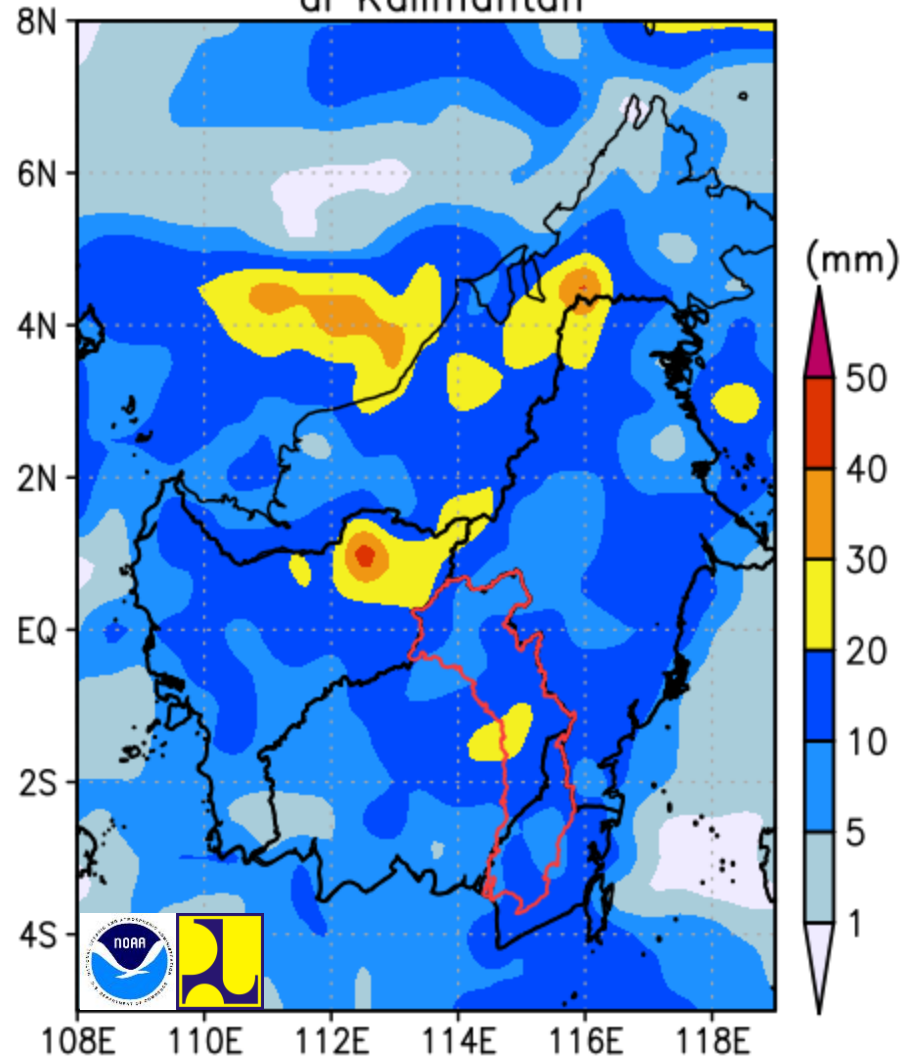

Prediksi Hujan Wilayah Kalimantan

5 Januari 2021 – 18 Januari 2021

Prediksi Hujan tanggal 05 Januari 2021 di Kalimantan

Data hujan berasal dari model GFS NOAA
diolah oleh Kementerian PUPR

Prediksi Hujan tanggal 06 Januari 2021 di Kalimantan

Data hujan berasal dari model GFS NOAA
diolah oleh Kementerian PUPR

Prediksi Hujan tanggal 07 Januari 2021 di Kalimantan

Data hujan berasal dari model GFS NOAA
diolah oleh Kementerian PUPR

Prediksi Hujan tanggal 08 Januari 2021 di Kalimantan