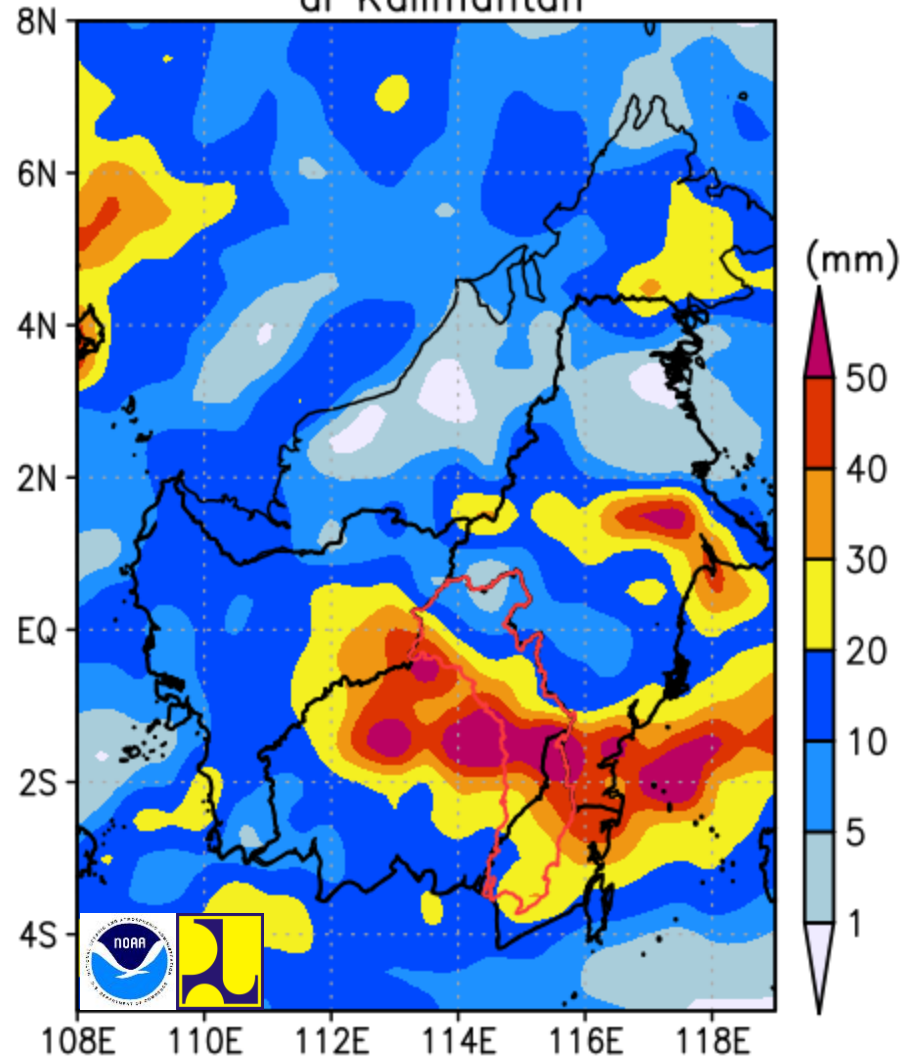

Prediksi Hujan tanggal 15 Januari 2021 di Kalimantan

Data hujan berasal dari model GFS NOAA
diolah oleh Kementerian PUPR