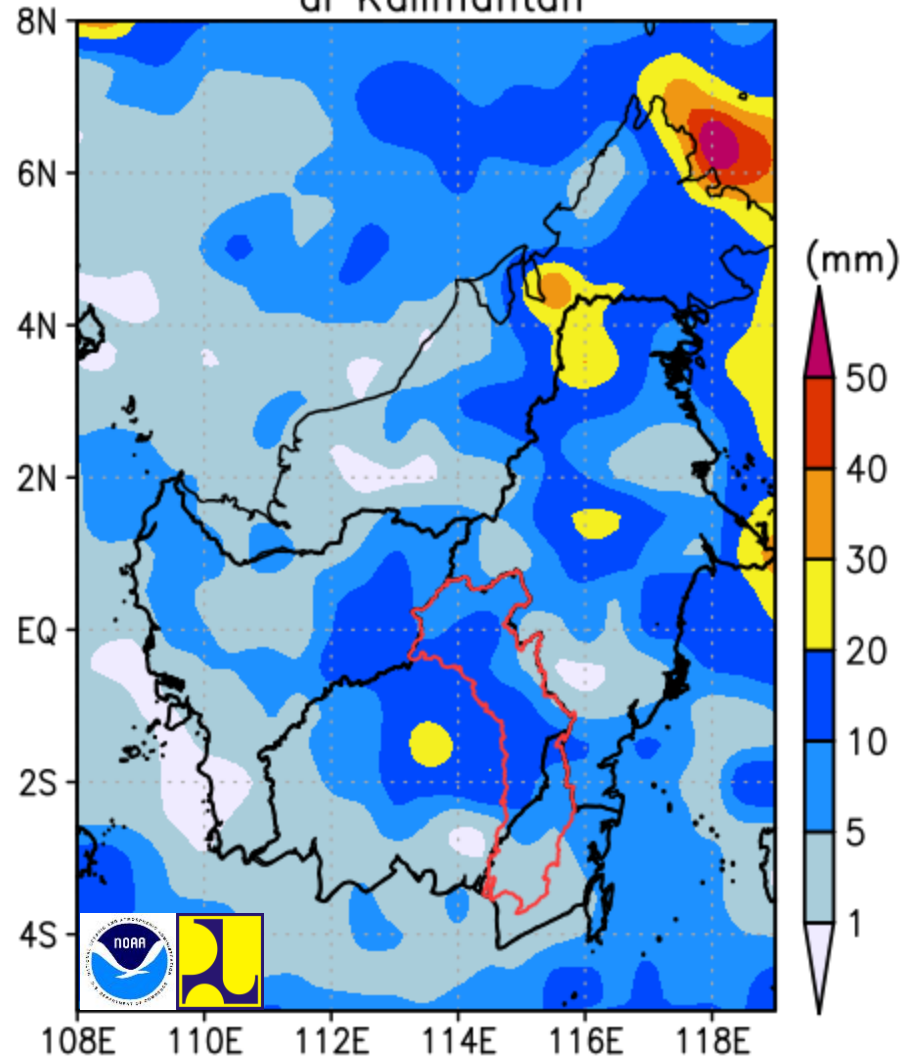

Prediksi Hujan Wilayah Kalimantan

5 Januari 2021 – 18 Januari 2021

Prediksi Hujan tanggal 05 Januari 2021 di Kalimantan

Data hujan berasal dari model GFS NOAA
diolah oleh Kementerian PUPR

Prediksi Hujan tanggal 06 Januari 2021 di Kalimantan

Data hujan berasal dari model GFS NOAA
diolah oleh Kementerian PUPR

Prediksi Hujan tanggal 07 Januari 2021 di Kalimantan

Data hujan berasal dari model GFS NOAA
diolah oleh Kementerian PUPR

Prediksi Hujan tanggal 08 Januari 2021 di Kalimantan

Data hujan berasal dari model GFS NOAA
diolah oleh Kementerian PUPR

Prediksi Hujan tanggal 09 Januari 2021 di Kalimantan

Data hujan berasal dari model GFS NOAA
diolah oleh Kementerian PUPR

Prediksi Hujan tanggal 10 Januari 2021 di Kalimantan