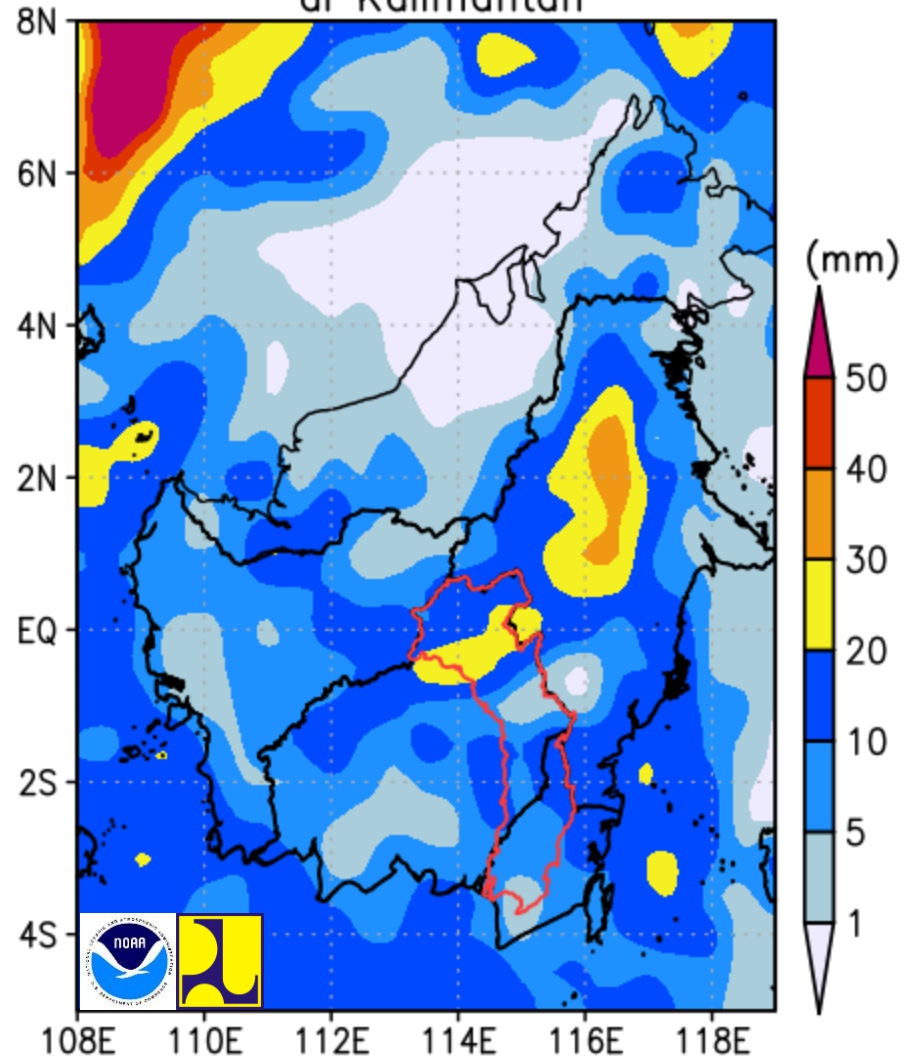

Prediksi Hujan tanggal 11 Januari 2021 di Kalimantan

Data hujan berasal dari model GFS NOAA
diolah oleh Kementerian PUPR