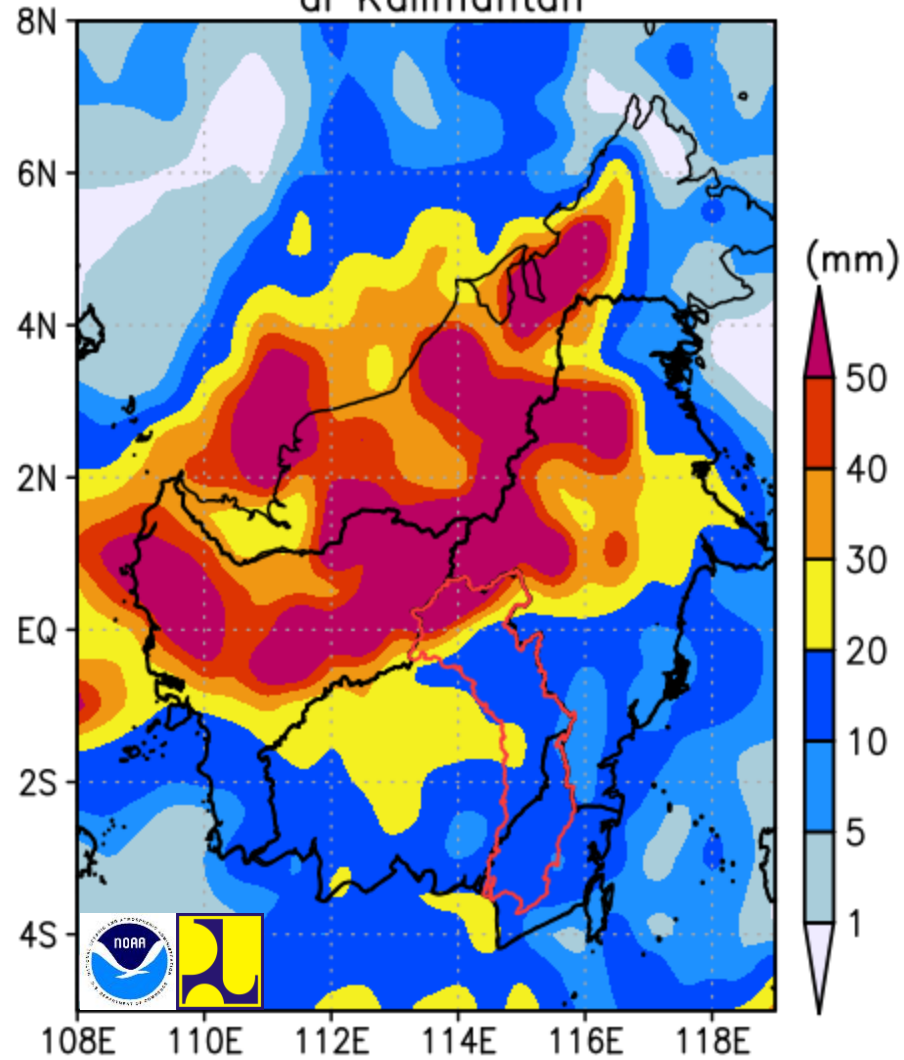

Prediksi Hujan tanggal 18 Januari 2021 di Kalimantan

Data hujan berasal dari model GFS NOAA
diolah oleh Kementerian PUPR